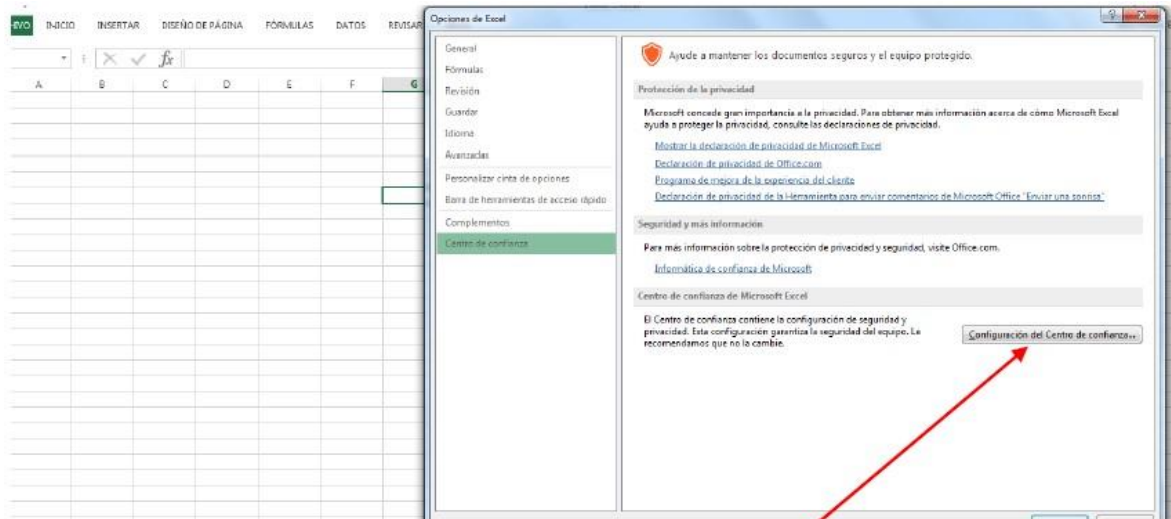

Clic para abrir un libro en blanco

Clic en Opciones

Libros recientes

- AyudaRenta2014 VERSIÓN DE PRUEBAMAYO 4 Desktop
- AyudaRenta2014 V 1.0 Desktop
- AyudaRenta2014 VERSIÓN DE PRUEBA27abril Desktop
- Prevalidador_DIAN_RelevanciaTributaria_2015_V2.2 C:\> Prevalidador_DIAN_RelevanciaTributaria_2015_V2.2
- Prevalidador_DIAN_RelevanciaTributaria_2014_V1.1 C:\> Prevalidador_DIAN_RelevanciaTributaria_2014_V1.1
- Prevalidador_DIAN_RelevanciaTributaria_2015_V2.2 Desktop
- Prevalidador_Tributario_2015_v1.0 C:\> Prevalidador_Tributario_2015_v1.0
- Documento_54521_20140820 http://static.iris.net.co > finanzas > upload > documents

Clic en Centro de confianza

Clic en Configuración del Centro de confianza...

1. Clic en Configuración de macros

2. Habilitar todas la macros

3. Clic en Configuración de ActiveX

4. Habilitar todos los controles sin restricciones y sin preguntar