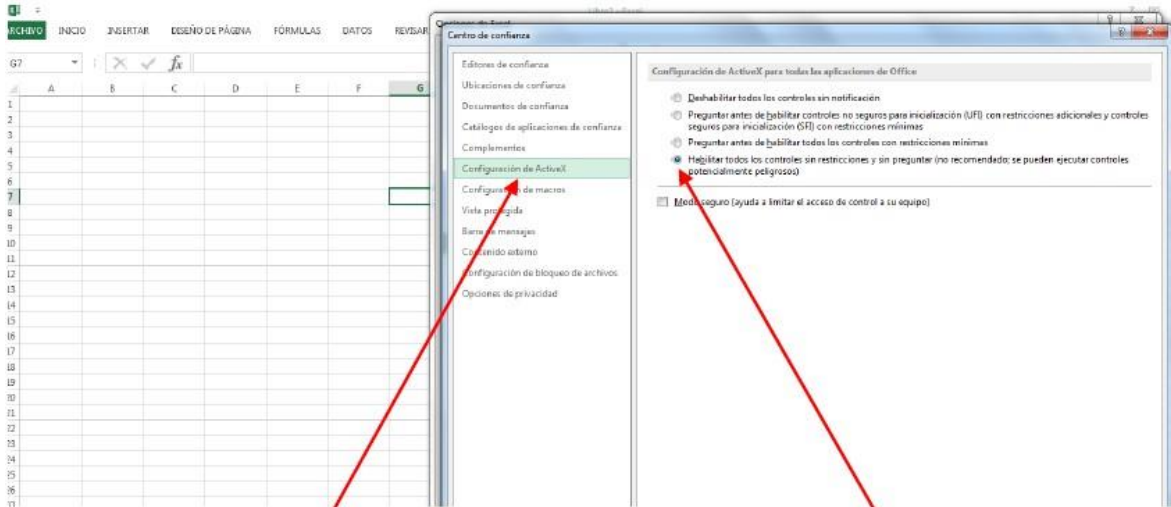

Clic en Centro de confianza

Clic en Configuración del Centro de confianza...

1. Clic en Configuración de macros

2. Habilitar todas la macros

3. Clic en Configuración de ActiveX

4. Habilitar todos los controles sin restricciones y sin preguntar