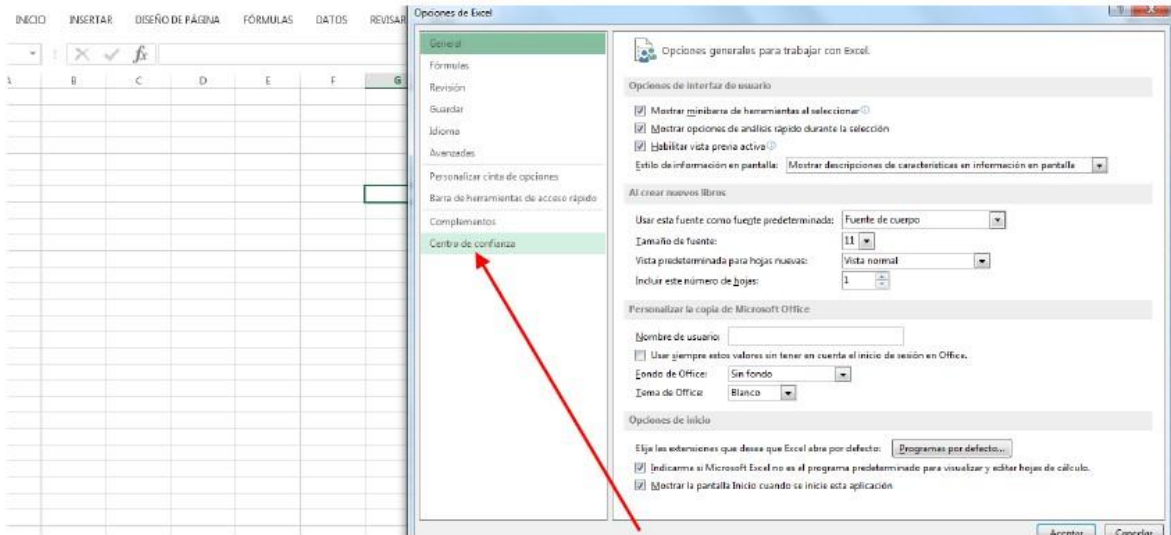

Clic para abrir un libro en blanco

Clic en Opciones

Libros recientes

- AyudaRenta2014 VERSIÓN DE PRUEBAMAYO 4 Desktop
- AyudaRenta2014 V 1.0 Desktop
- AyudaRenta2014 VERSIÓN DE PRUEBA27abril Desktop
- Prevalidador_DIAN_RelevanciaTributaria_2015_V2.2 C:\> Prevalidador_DIAN_RelevanciaTributaria_2015_V2.2
- Prevalidador_DIAN_RelevanciaTributaria_2014_V1.1 C:\> Prevalidador_DIAN_RelevanciaTributaria_2014_V1.1
- Prevalidador_DIAN_RelevanciaTributaria_2015_V2.2 Desktop
- Prevalidador_Tributario_2015_v1.0 C:\> Prevalidador_Tributario_2015_v1.0
- Documento_54521_20140820 http://static.iris.net.co > finanzas > upload > documents

Clic en Centro de confianza

Clic en Configuración del Centro de confianza...

1. Clic en Configuración de macros

2. Habilitar todas la macros

3. Clic en Configuración de ActiveX

4. Habilitar todos los controles sin restricciones y sin preguntar