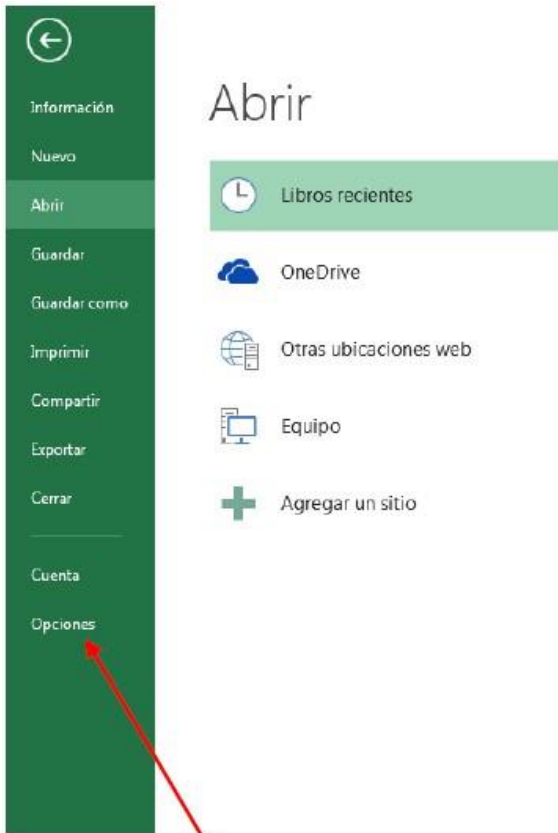

Clic para abrir un libro en blanco

Clic en Opciones

Libros recientes

- AyudaRenta2014 VERSIÓN DE PRUEBAMAYO 4 Desktop
- AyudaRenta2014 V 1.0 Desktop
- AyudaRenta2014 VERSIÓN DE PRUEBA27abril Desktop
- Prevalidador_DIAN_RelevanciaTributaria_2015_V2.2 C:\> Prevalidador_DIAN_RelevanciaTributaria_2015_V2.2
- Prevalidador_DIAN_RelevanciaTributaria_2014_V1.1 C:\> Prevalidador_DIAN_RelevanciaTributaria_2014_V1.1
- Prevalidador_DIAN_RelevanciaTributaria_2015_V2.2 Desktop
- Prevalidador_Tributario_2015_v1.0 C:\> Prevalidador_Tributario_2015_v1.0
- Documento_54521_20140820 http://static.iris.net.co > finanzas > upload > documents