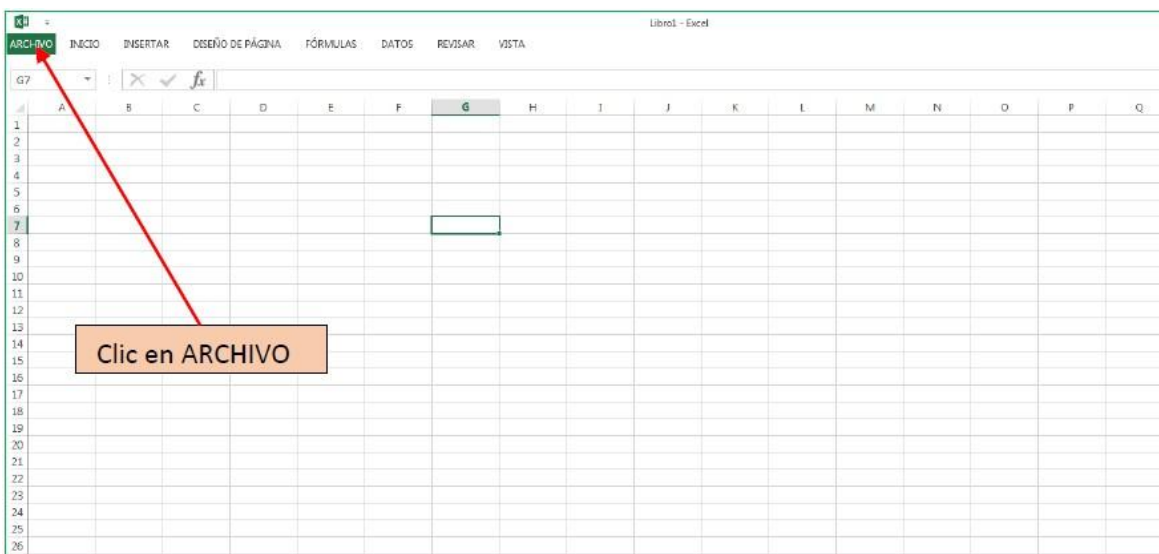

Clic para abrir un libro en blanco

Clic en Opciones

Libros recientes

- AyudaRenta2014 VERSIÓN DE PRUEBAMAYO 4 Desktop
- AyudaRenta2014 V 1.0 Desktop
- AyudaRenta2014 VERSIÓN DE PRUEBA27abril Desktop
- Prevalidador_DIAN_RelevanciaTributaria_2015_V2.2 C:\> Prevalidador_DIAN_RelevanciaTributaria_2015_V2.2
- Prevalidador_DIAN_RelevanciaTributaria_2014_V1.1 C:\> Prevalidador_DIAN_RelevanciaTributaria_2014_V1.1
- Prevalidador_DIAN_RelevanciaTributaria_2015_V2.2 Desktop
- Prevalidador_Tributario_2015_v1.0 C:\> Prevalidador_Tributario_2015_v1.0
- Documento_54521_20140820 http://static.iris.net.co > finanzas > upload > documents