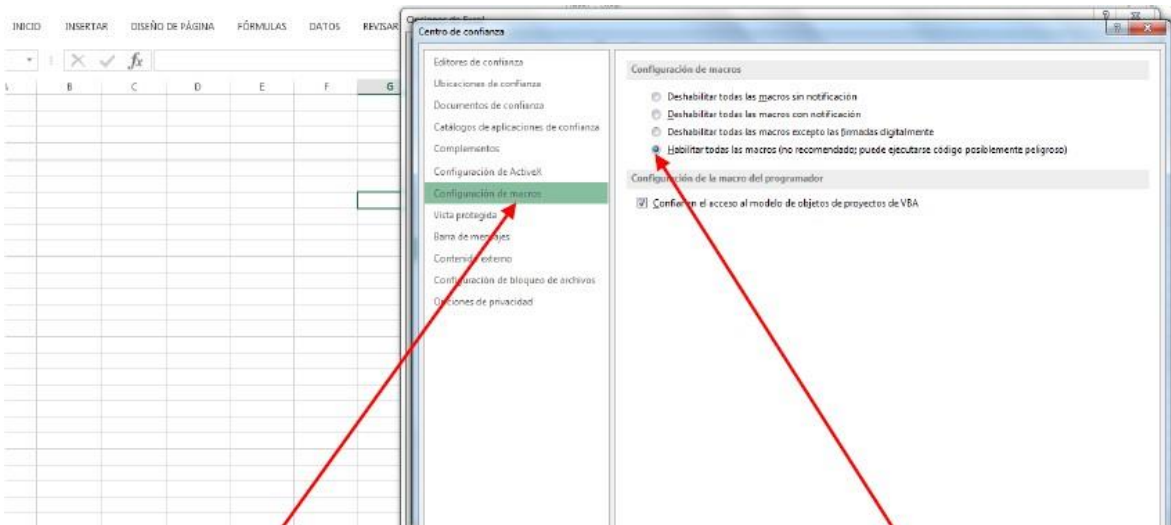

Clic para abrir un libro en blanco

Clic en Opciones

Libros recientes

- AyudaRenta2014 VERSIÓN DE PRUEBAMAYO 4 Desktop
- AyudaRenta2014 V 1.0 Desktop
- AyudaRenta2014 VERSIÓN DE PRUEBA27abril Desktop
- Prevalidador_DIAN_RelevanciaTributaria_2015_V2.2 C:\> Prevalidador_DIAN_RelevanciaTributaria_2015_V2.2
- Prevalidador_DIAN_RelevanciaTributaria_2014_V1.1 C:\> Prevalidador_DIAN_RelevanciaTributaria_2014_V1.1
- Prevalidador_DIAN_RelevanciaTributaria_2015_V2.2 Desktop
- Prevalidador_Tributario_2015_v1.0 C:\> Prevalidador_Tributario_2015_v1.0
- Documento_54521_20140820 http://static.iris.net.co > finanzas > upload > documents

Clic en Centro de confianza

Clic en Configuración del Centro de confianza...

1. Clic en Configuración de macros

2. Habilitar todas la macros

3. Clic en Configuración de ActiveX

4. Habilitar todos los controles sin restricciones y sin preguntar