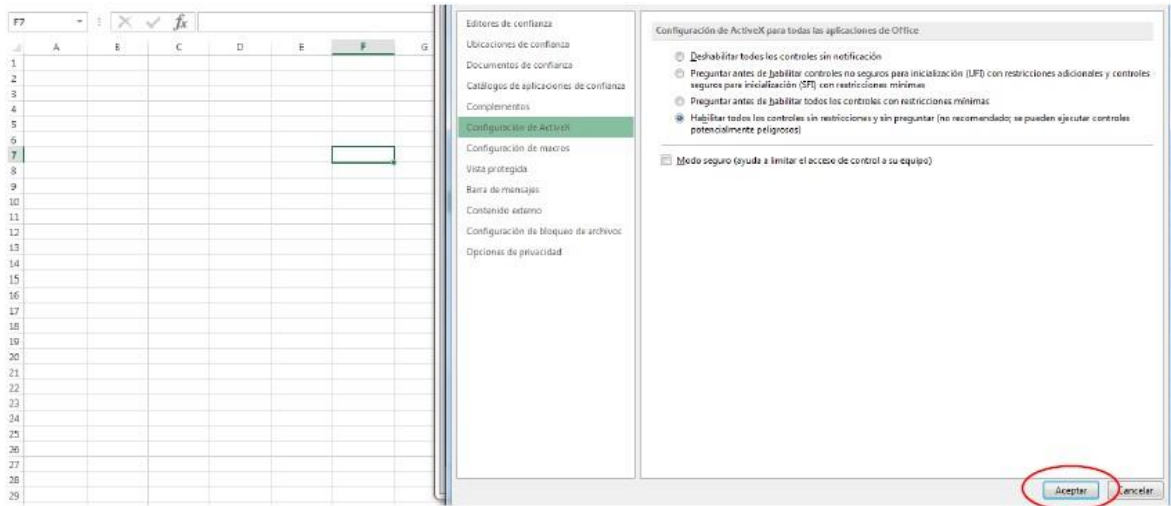

Clic en Centro de confianza

Clic en Configuración del Centro de confianza...

1. Clic en Configuración de macros

2. Habilitar todas la macros

3. Clic en Configuración de ActiveX

4. Habilitar todos los controles sin restricciones y sin preguntar